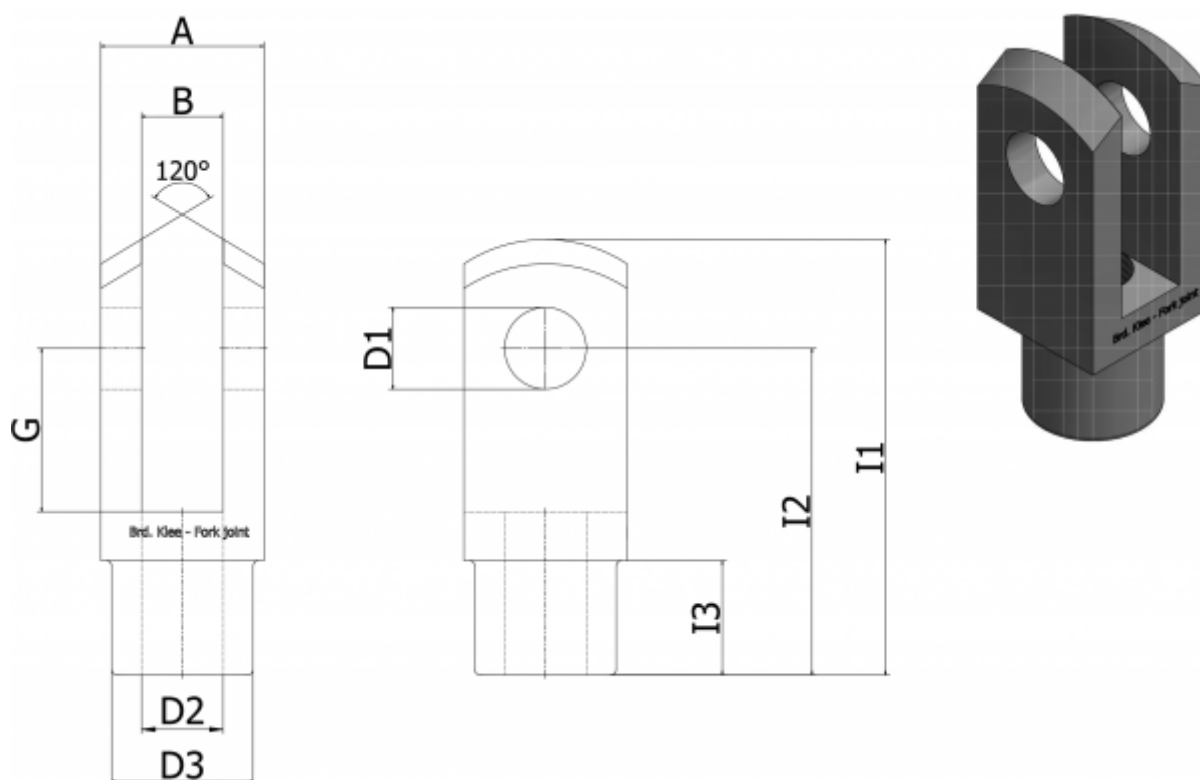

Varenummer: 5800531020125  
Beskrivelse: Gaffelstykke  
G 10x20 M10x1,25

## Mål

A = 20

B = 10

D1 = 10

D2 = M10 x 1,25

D3 = 18

G = 20

I1 = 52